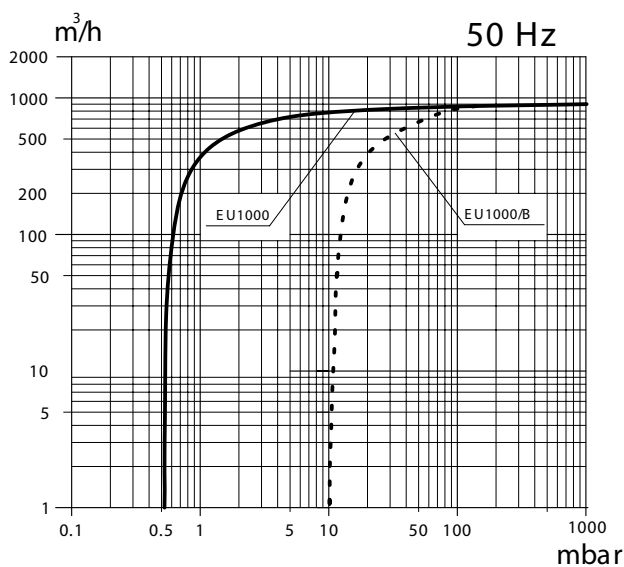

*Die Maße können auf Grund vom Motorzeichen ändern
 *Dimensions subject to changes depending on the motor brand

EU 1000								
50Hz	0,5	912	(3~) 22	980	80	80÷85	BV100 (SW100) dm ³ 35	4"G 862
60Hz	0,5	1095	(3~) 30	1170	81	85÷90	BV100 (SW100) dm ³ 35	4"G 922
EU 1000/B								
50Hz	10	912	(3~) 22	980	80	80÷85	BV100 (SW100) dm ³ 35	4"G 862
60Hz	10	1095	(3~) 30	1170	81	85÷90	BV100 (SW100) dm ³ 35	4"G 922

NOTE Graph shows inlet pressure at a temperature of 20°C (tolerance ±10%).
HINWEIS Die Kurven beziehen sich auf einen Eingangsdruck und einer Temperatur von 20°C (Toleranz ±10%).

NOTE Pump also available without motor. - Data relates to the model with the TX series motor.
HINWEIS Pumpe auch ohne Motor lieferbar. - Die Daten beziehen sich auf das Model mit TX- Motoren .