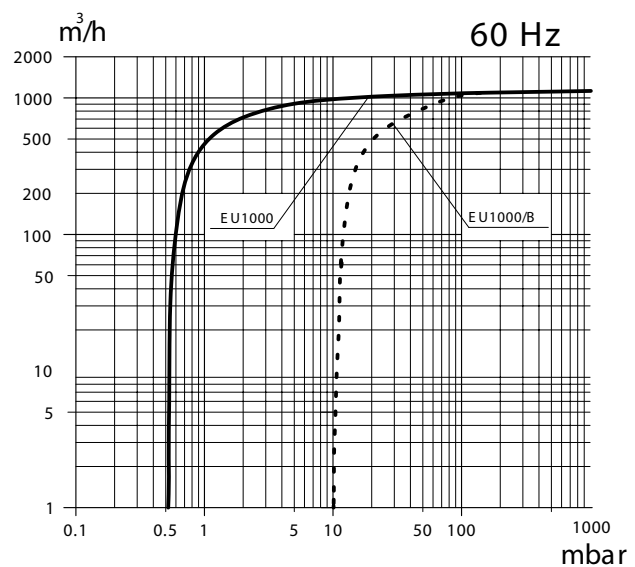

*Die Maße können auf Grund vom Motorzeichen ändern
 *Dimensions subject to changes depending on the motor brand

EU 1000								
50Hz	0,5	912	(3~) 22	980	80	80÷85	BV100 (SW100) dm ³ 35	4"G 862
60Hz	0,5	1095	(3~) 30	1170	81	85÷90	BV100 (SW100) dm ³ 35	4"G 922
EU 1000/B								
50Hz	10	912	(3~) 22	980	80	80÷85	BV100 (SW100) dm ³ 35	4"G 862
60Hz	10	1095	(3~) 30	1170	81	85÷90	BV100 (SW100) dm ³ 35	4"G 922

NOTE Graph shows inlet pressure at a temperature of 20°C (tolerance ±10%).
HINWEIS Die Kurven beziehen sich auf einen Eingangsdruck und einer Temperatur von 20°C (Toleranz ±10%).

NOTE Pump also available without motor. - Data relates to the model with the TX series motor.
HINWEIS Pumpe auch ohne Motor lieferbar. - Die Daten beziehen sich auf das Model mit TX- Motoren .