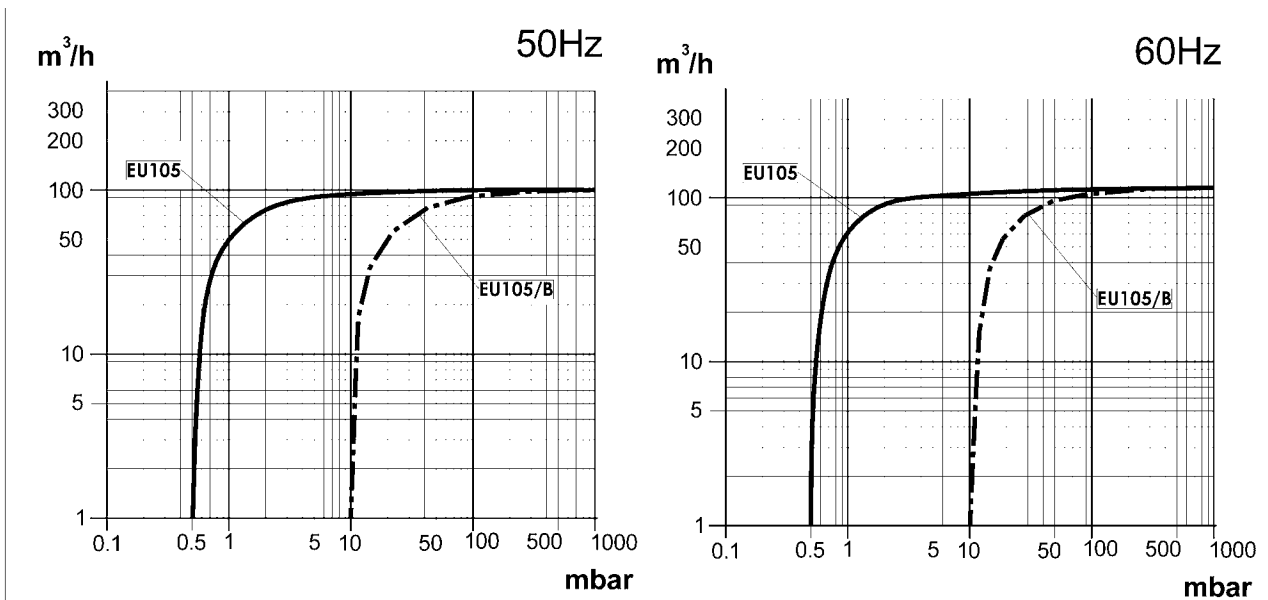

EU 105											
50Hz	0,5	30	2,2	105	(3~) 2,2	1500	67	70÷75	BV100 (SW100) dm ³ 3	1 1/4"G	(3~) 82
60Hz	0,5	30	2,2	126	(3~) 3,0	1800	69	75÷80	BV100 (SW100) dm ³ 3	1 1/4"G	(3~) 86
EU 105/B											
50Hz	10	30	2,2	105	(3~) 2,2	1500	67	70÷75	BV100 (SW100) dm ³ 3	1 1/4"G	(3~) 82
60Hz	10	30	2,2	126	(3~) 3,0	1800	69	75÷80	BV100 (SW100) dm ³ 3	1 1/4"G	(3~) 86

NOTE Graph shows inlet pressure at a temperature of 20°C (tolerance ±10%).
HINWEIS Die Kurven beziehen sich auf einen Eingangsdruck und einer Temperatur von 20°C (Toleranz ±10%).

NOTE Pump also available without motor. - Data relates to the model with the TX series motor.
HINWEIS Pumpe auch ohne Motor lieferbar. - Die Daten beziehen sich auf das Model mit TX- Motoren .